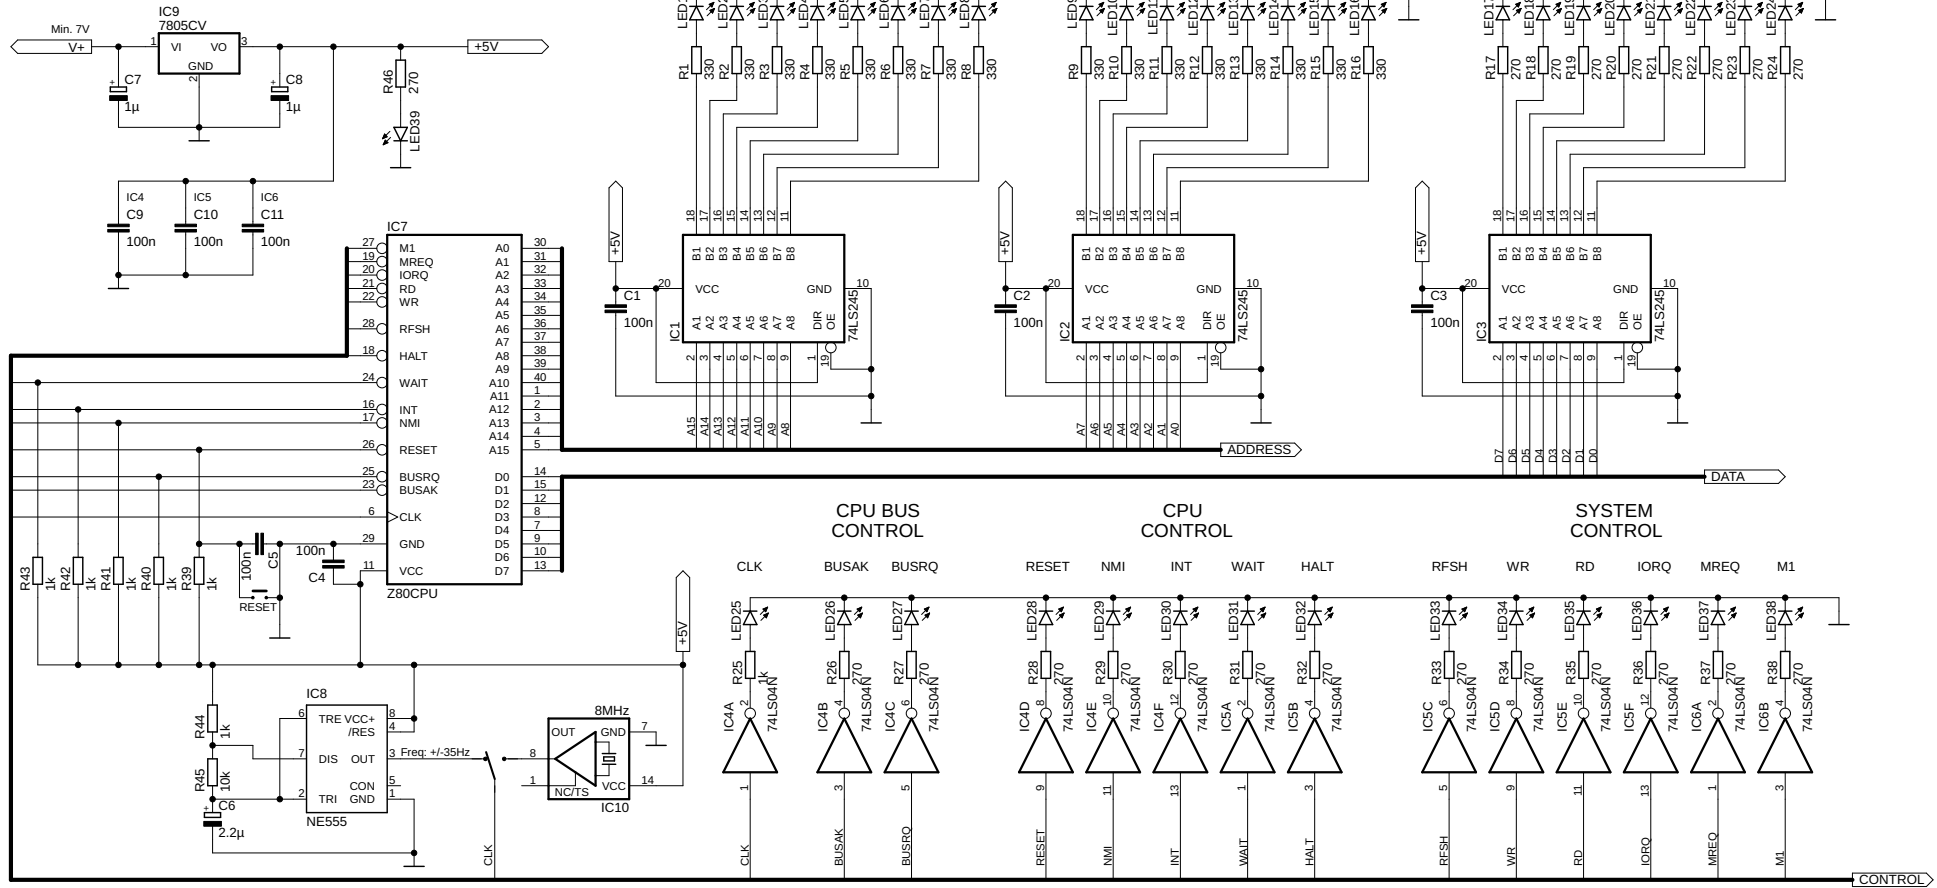

[Big Cat Computer] - Ordinateur 8bits avec processeur Z80
Circuit CPU + Horloge système + Affichage bus

Version: 2
Auteur: Jelera
Date: 22/06/2019

ADRESS BUS

DATA BUS

CPU BUS CONTROL

CPU CONTROL

SYSTEM CONTROL

CONTROL